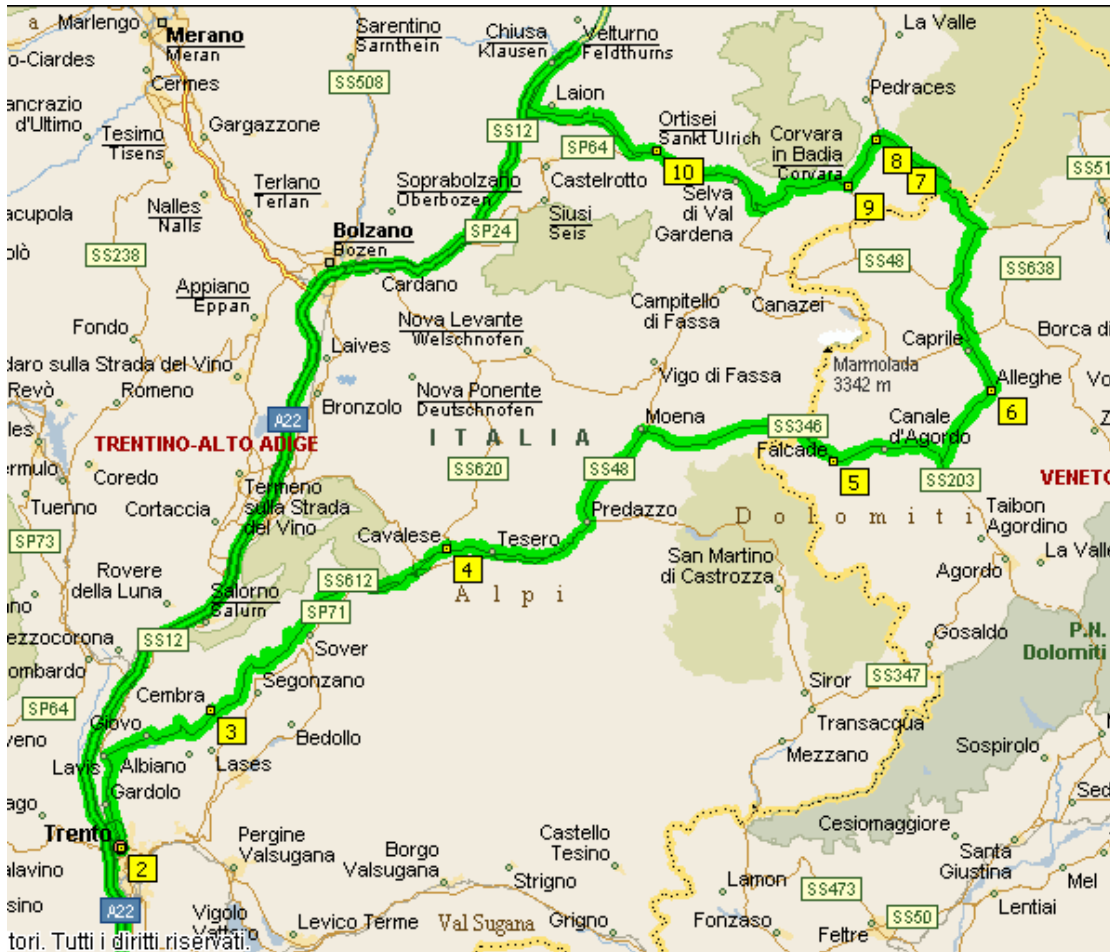

# TRENTINO CLASSICO

REGGIO EMILIA

TRENTO ( 200 km autostrada )

VAL DI CEMBRA

MOENA

**PASSO DI SAN PELLEGRINO**

ALLEGHE

**PASSO DEL FALZAREGO**

**PASSO DELL'ARMENTAROLA**

CORVARA

**PASSO GARDENA**

CHIUUSA

REGGIO EMILIA ( 300 km autostrada )

**Totale 700 km**