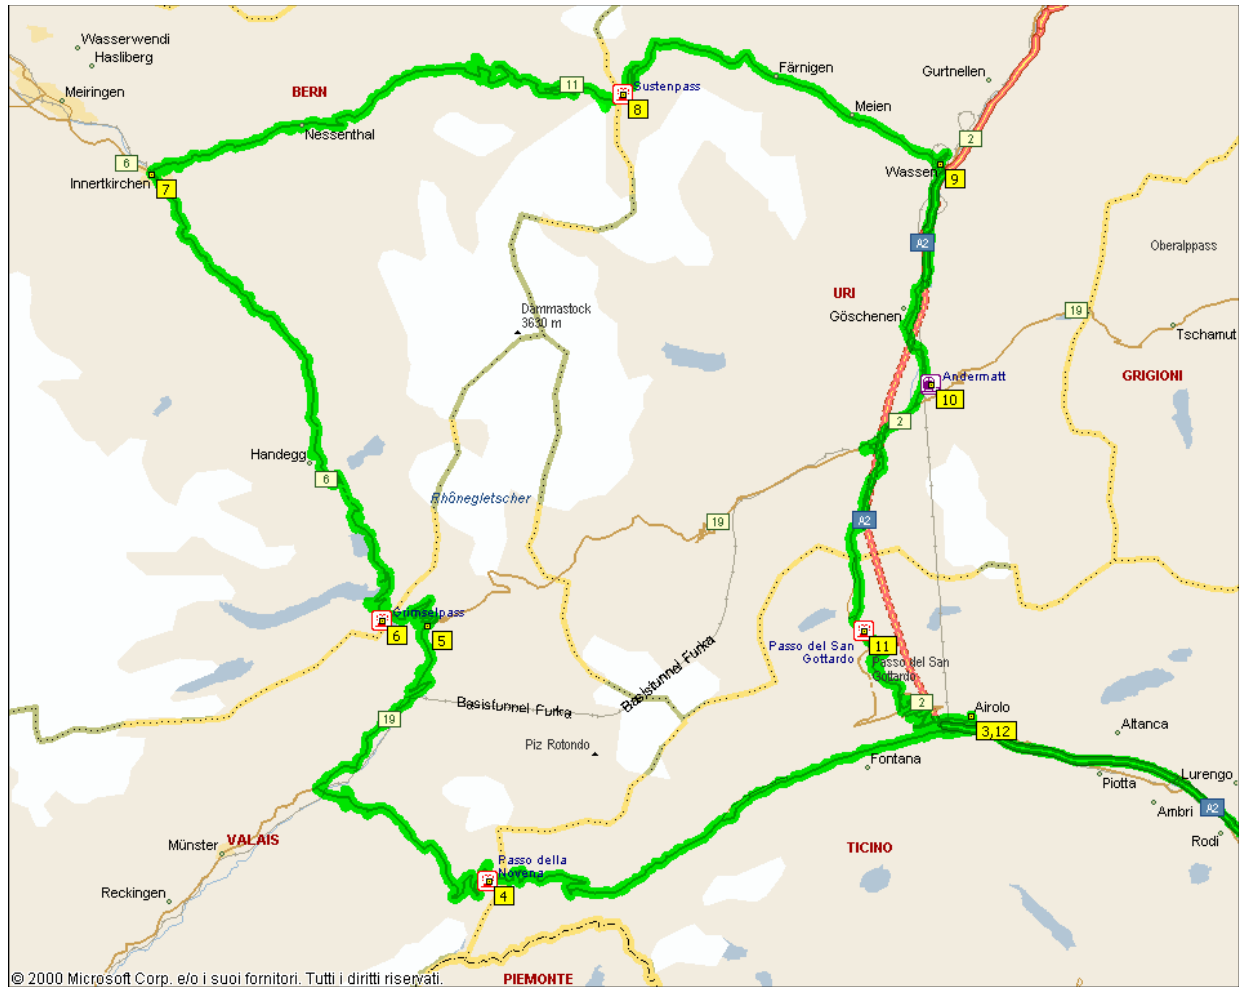

# I QUATTRO PASSI SVIZZERI

REGGIO EMILIA

AIROLO (300 km autostrada)

**NUFENPASS**

GLETSCHE

**GRIMSELPASS**

INNERTKIRCHEN

**SUSTENPASS**

ANDERMATT

**PASSO DEL SAN GOTTARDO**

AIROLO

REGGIO EMILIA

**Totale 800 km**